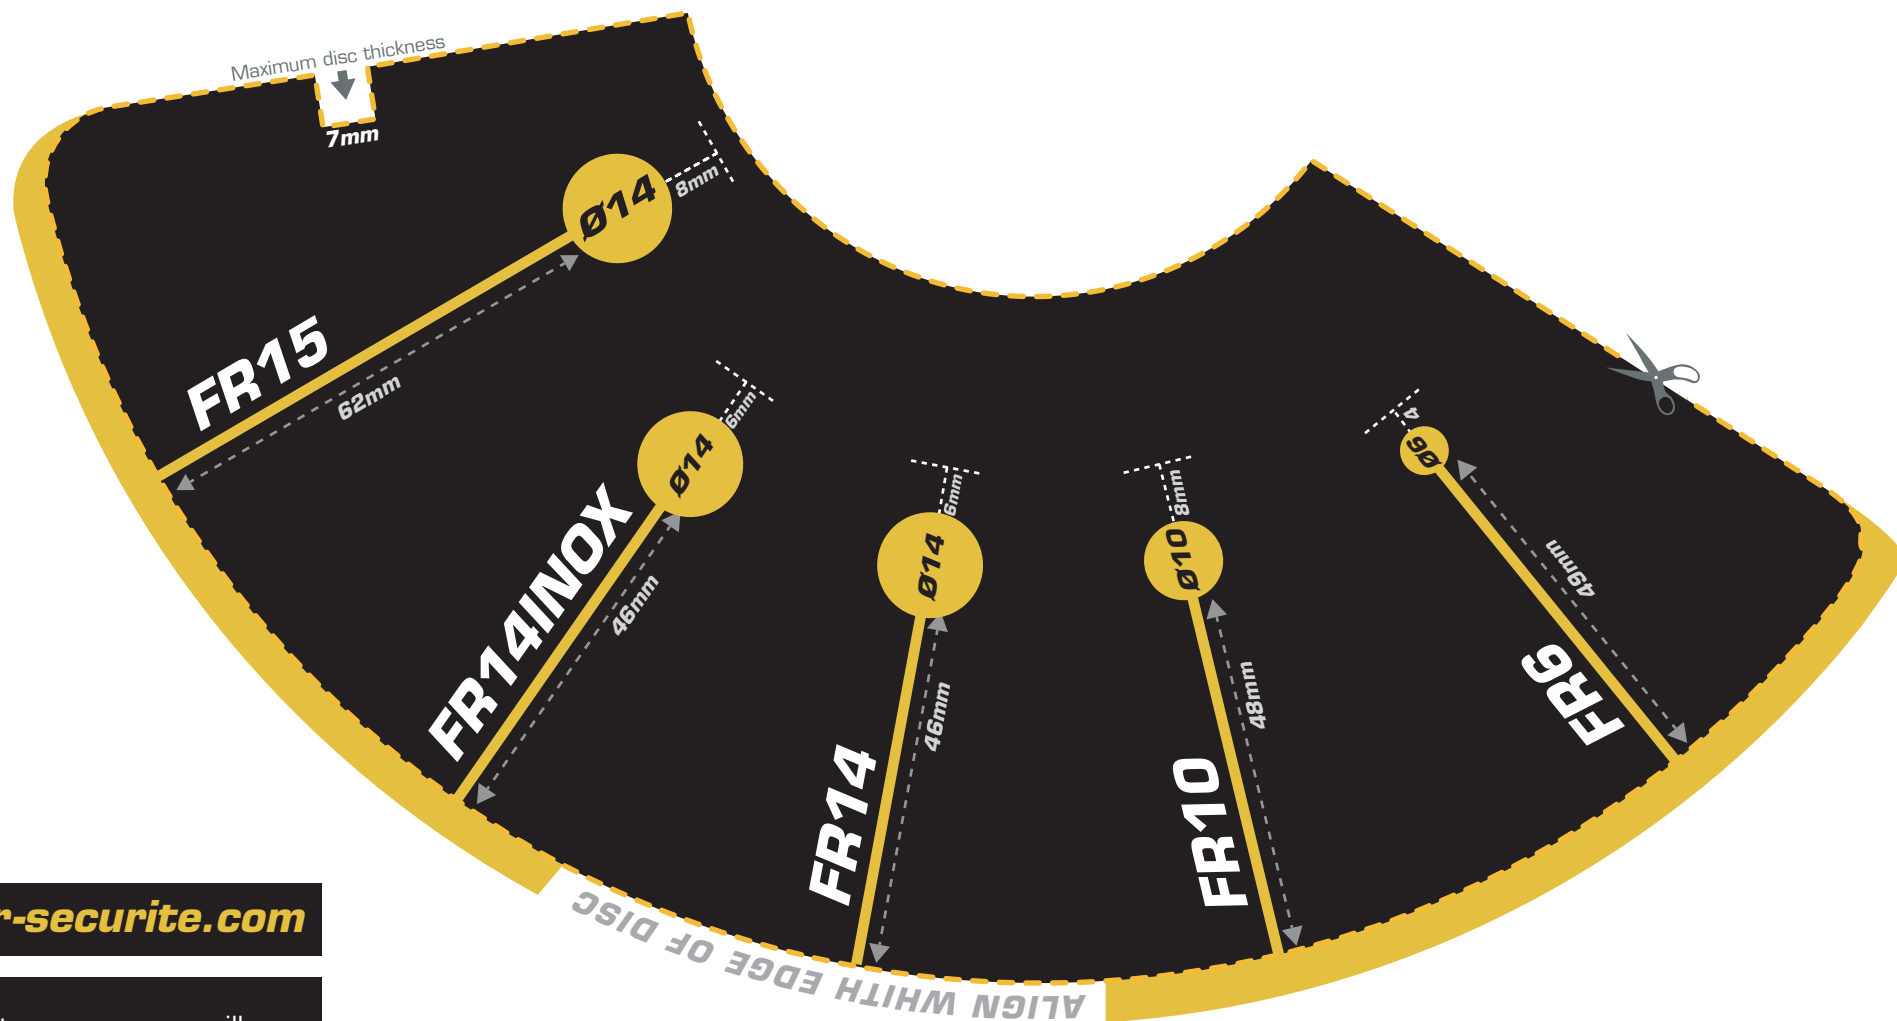

BLOQUE-DISQUE ALARME

CHECKING

+info/

www.fr-securite.com

- Distance axe verrouillage
- Distance extérieure